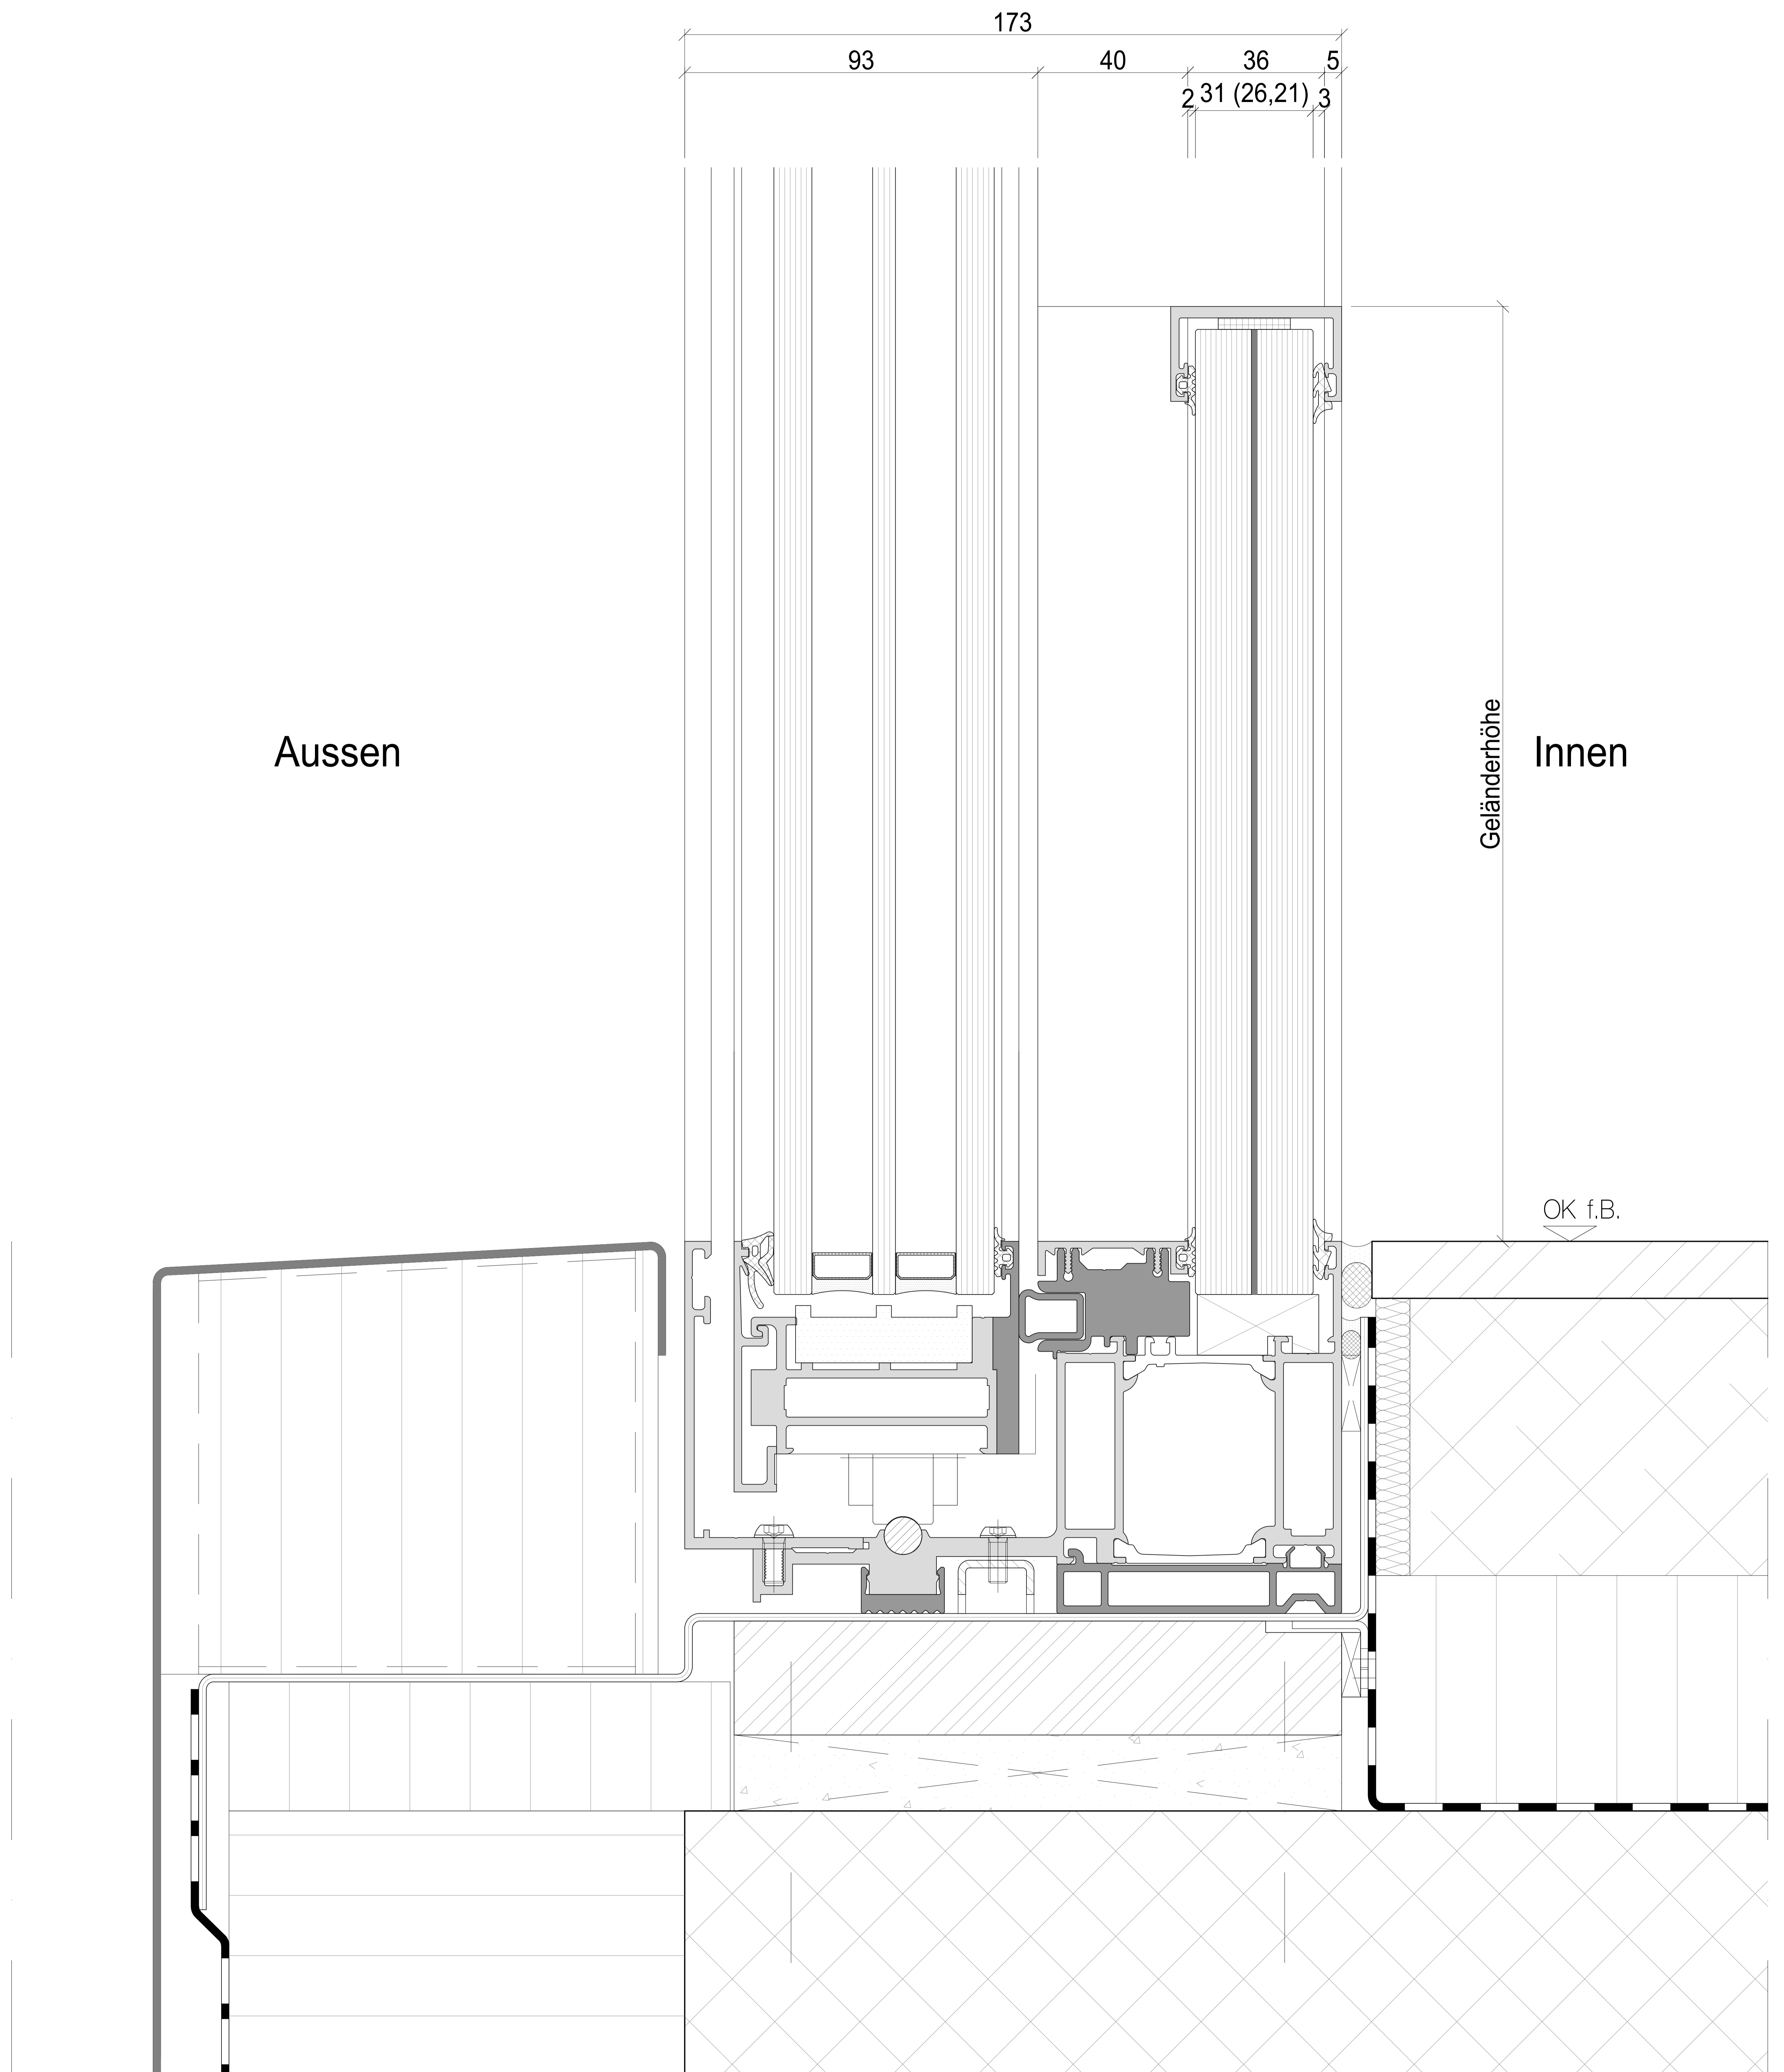

# Glasgeländer, Absturzsicherung

Systemschnitt  
Vertikalschnitt Glasgeländer

Systemschnitt  
Vertikalschnitt Glasgeländer

Systemschnitt  
Horizontalschnitt Schiebefester mit Glasgeländer

Innen

Aussen

Detail Glasgeländer

Lichtbreite bis 2400mm: Glas 21mm

Lichtbreite bis 3100mm: Glas 26mm

Lichtbreite bis 4400mm: Glas 31mm

Systemschnitt  
Horizontalschnitt Schiebefenster mit Glasgeländer

Innen

Aussen

Detail Glasgeländer

- Lichtebreite bis 2400mm: Glas 21mm
- Lichtebreite bis 3100mm: Glas 26mm
- Lichtebreite bis 4400mm: Glas 31mm