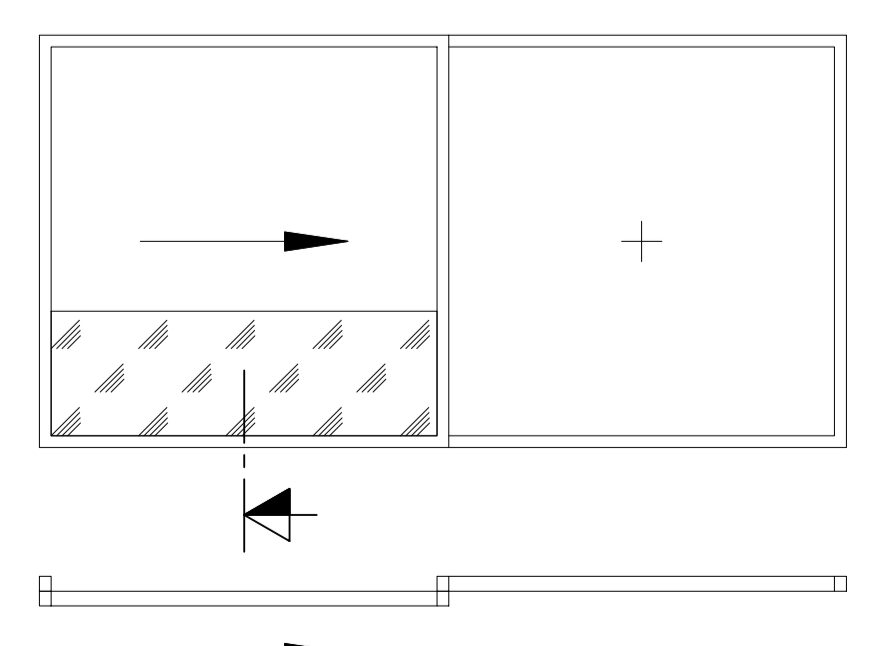

# Glasgeländer, Absturzsicherung

Systemschnitt  
Vertikalschnitt Glasgeländer

Systemschnitt  
Vertikalschnitt Glasgeländer

Systemschnitt  
Horizontalschnitt Schiebefester mit Glasgeländer

Innen

Aussen

Detail Glasgeländer

Lichtbreite bis 2400mm: Glas 21mm

Lichtbreite bis 3100mm: Glas 26mm

Lichtbreite bis 4400mm: Glas 31mm

Systemschnitt  
Horizontalschnitt Schiebefenster mit Glasgeländer

Innen

Aussen

Detail Glasgeländer

- Lichtebreite bis 2400mm: Glas 21mm
- Lichtebreite bis 3100mm: Glas 26mm
- Lichtebreite bis 4400mm: Glas 31mm