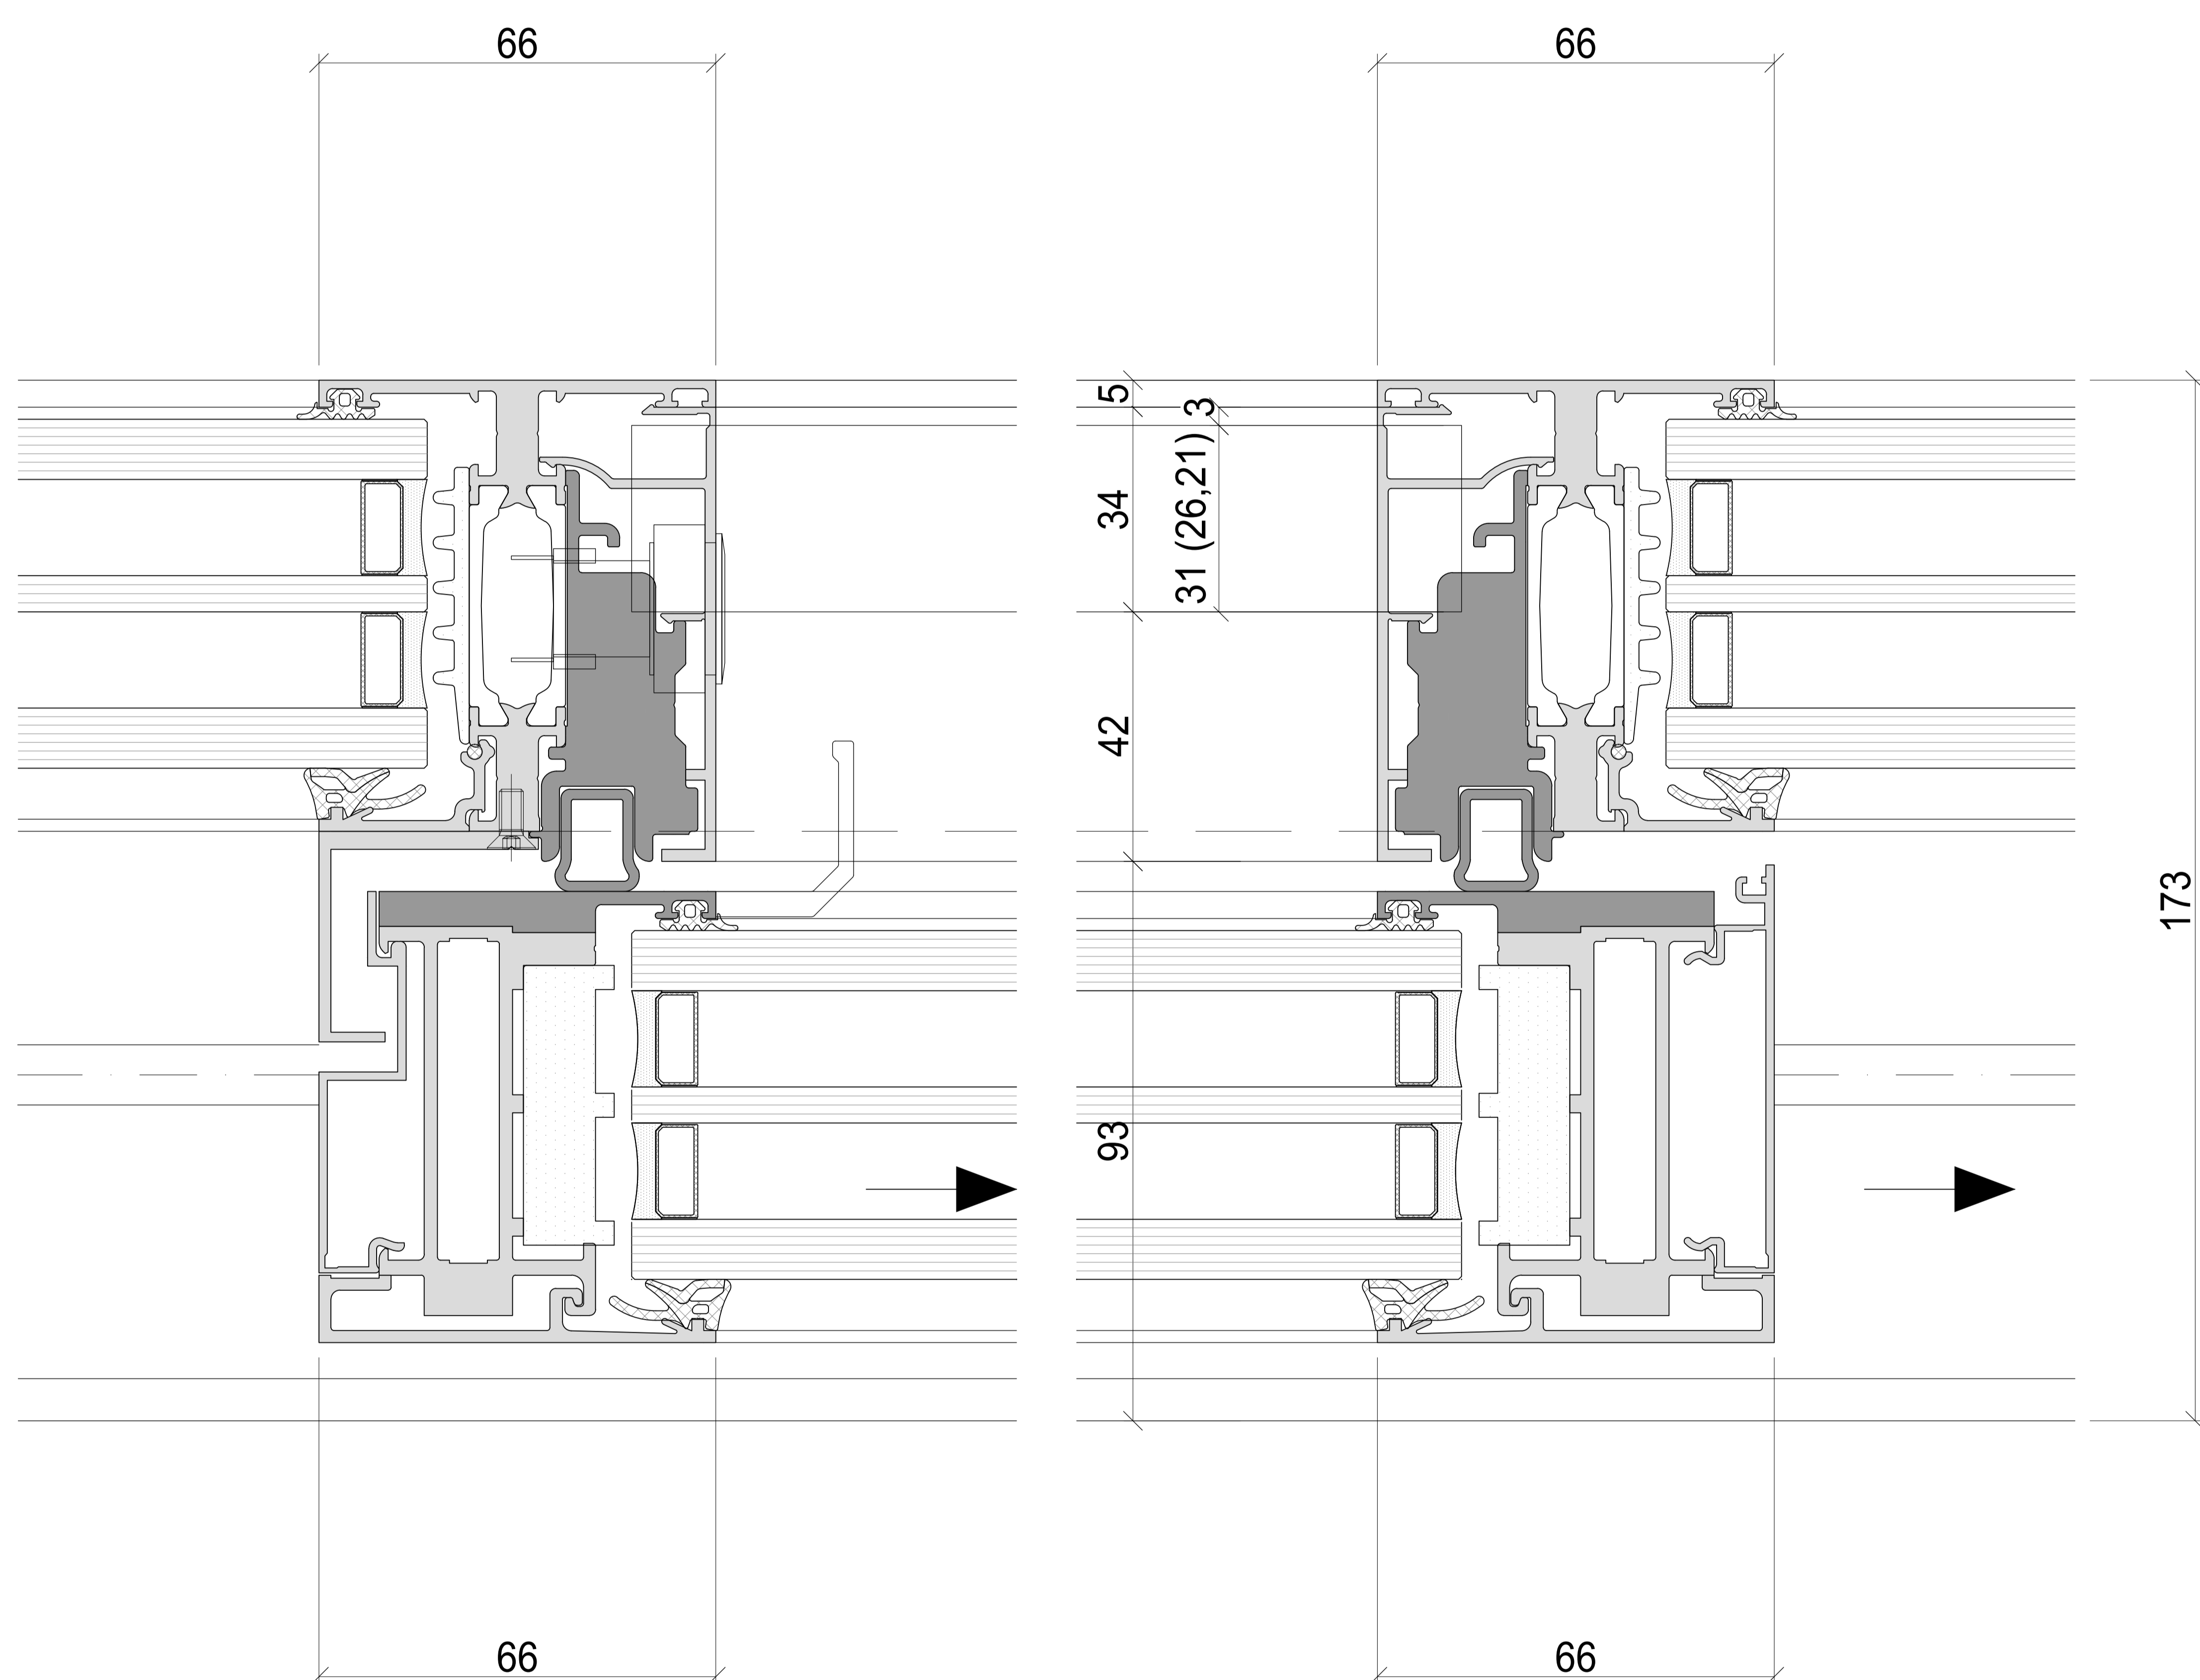

# Glasgeländer, Absturzsicherung

Systemschnitt  
Vertikalschnitt Glasgeländer

Systemschnitt  
Vertikalschnitt Glasgeländer

Systemschnitt  
Horizontalschnitt Schiebefester mit Glasgeländer

Innen

Aussen

Detail Glasgeländer

Lichtbreite bis 2400mm: Glas 21mm

Lichtbreite bis 3100mm: Glas 26mm

Lichtbreite bis 4400mm: Glas 31mm

Systemschnitt  
Horizontalschnitt Schiebefenster mit Glasgeländer

Innen

Aussen

Detail Glasgeländer

- Lichtebreite bis 2400mm: Glas 21mm
- Lichtebreite bis 3100mm: Glas 26mm
- Lichtebreite bis 4400mm: Glas 31mm