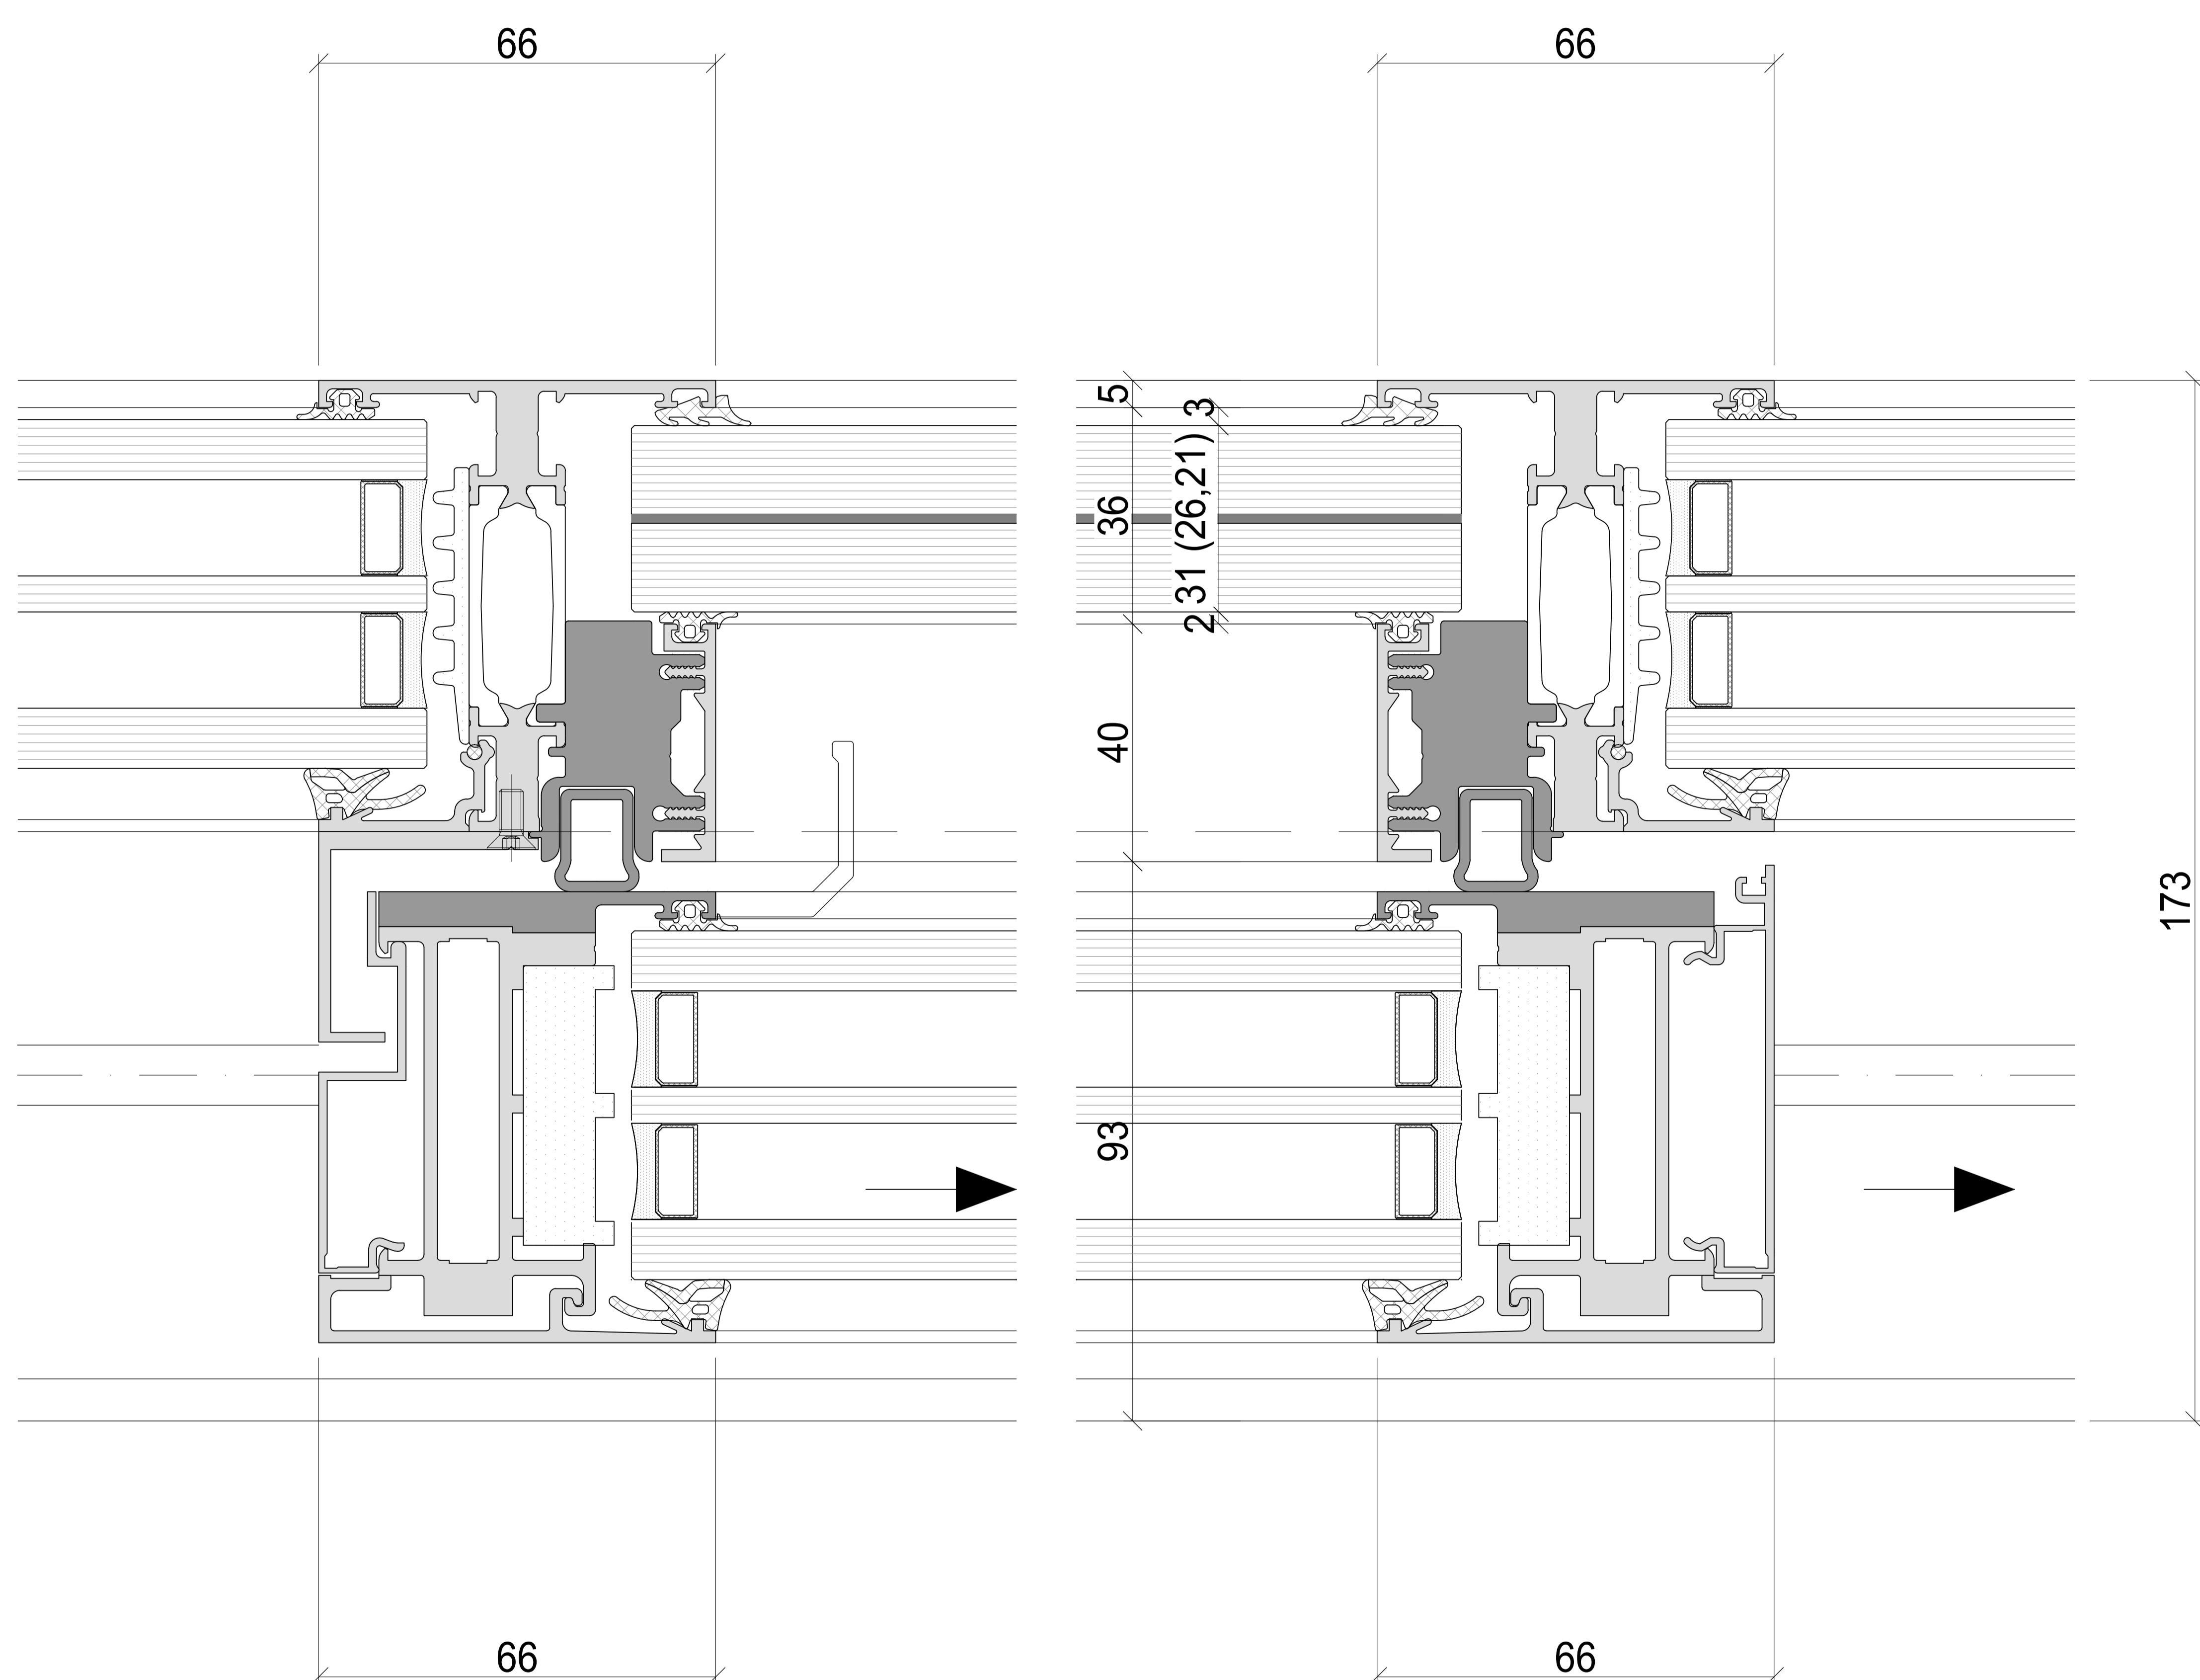

# Glasgeländer, Absturzsicherung

Systemschnitt  
Vertikalschnitt Glasgeländer

Systemschnitt  
Vertikalschnitt Glasgeländer

Systemschnitt  
Horizontalschnitt Schiebefester mit Glasgeländer

Innen

Aussen

Detail Glasgeländer

Lichtbreite bis 2400mm: Glas 21mm

Lichtbreite bis 3100mm: Glas 26mm

Lichtbreite bis 4400mm: Glas 31mm

Systemschnitt  
Horizontalschnitt Schiebefenster mit Glasgeländer

Innen

Aussen

Detail Glasgeländer

- Lichtebreite bis 2400mm: Glas 21mm
- Lichtebreite bis 3100mm: Glas 26mm
- Lichtebreite bis 4400mm: Glas 31mm