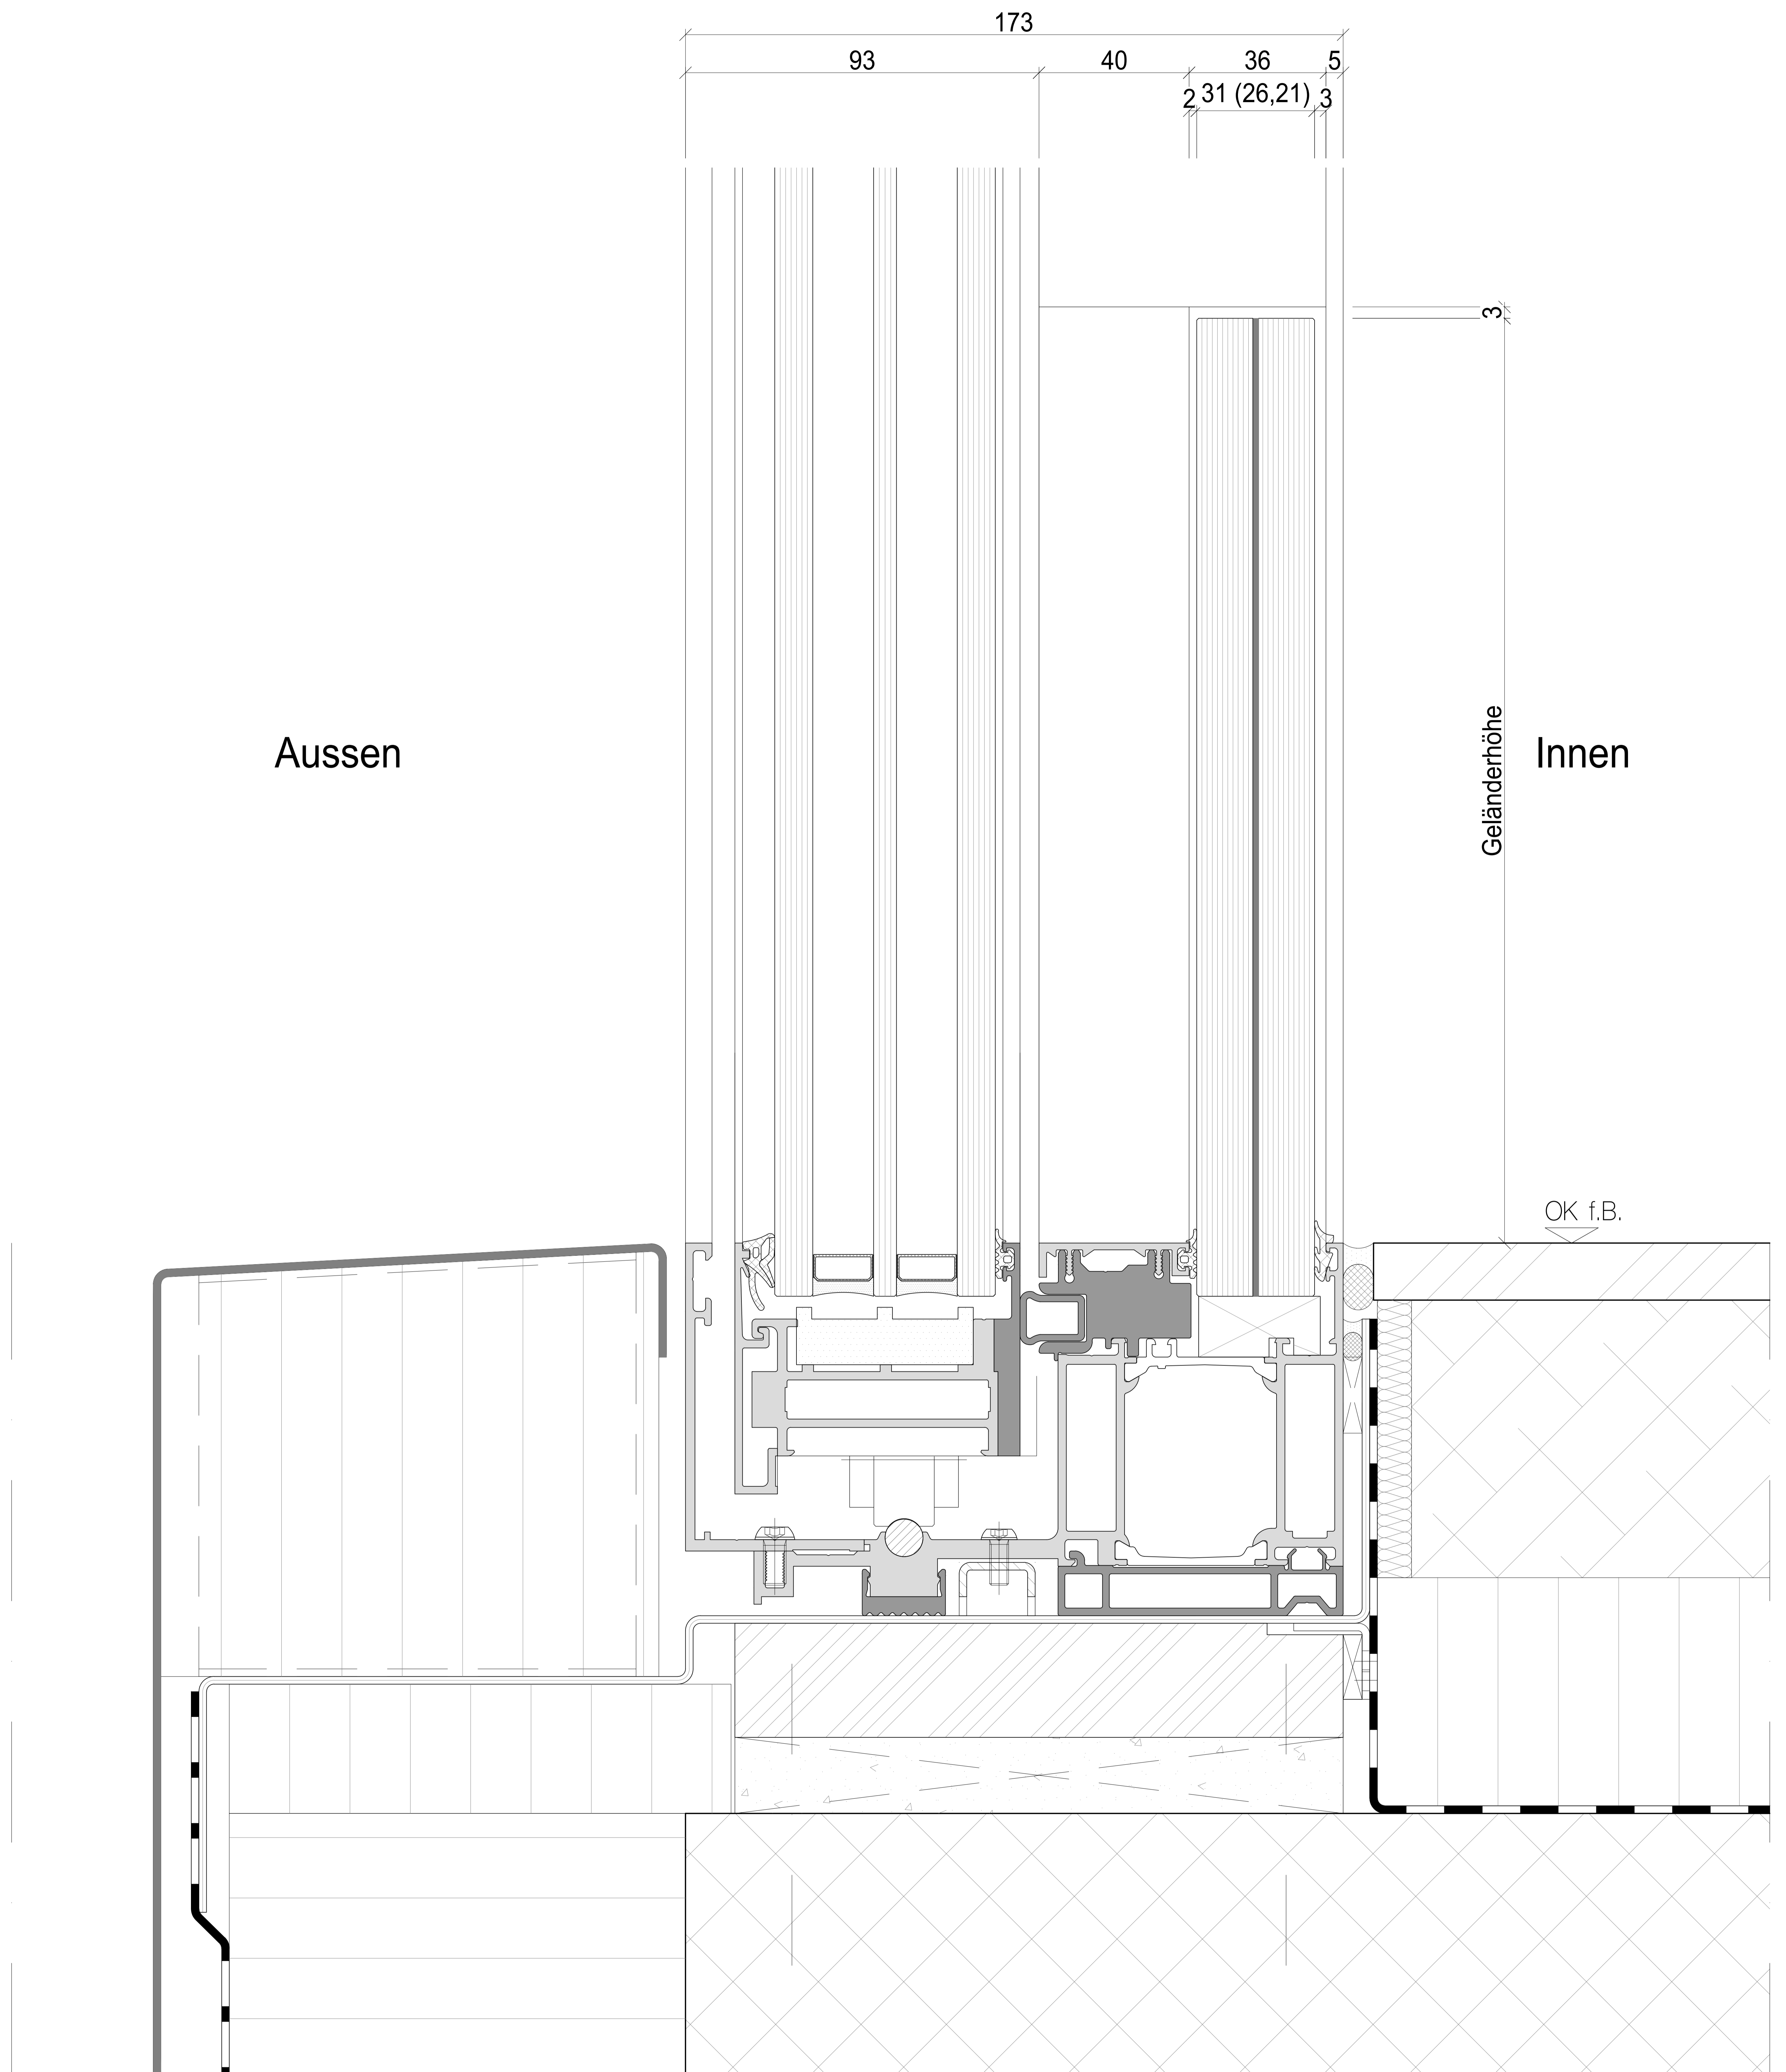

# Glasgeländer, Absturzsicherung

Systemschnitt  
Vertikalschnitt Glasgeländer

Systemschnitt  
Vertikalschnitt Glasgeländer

Systemschnitt  
Horizontalschnitt Schiebefester mit Glasgeländer

Innen

Aussen

Detail Glasgeländer

Lichtbreite bis 2400mm: Glas 21mm

Lichtbreite bis 3100mm: Glas 26mm

Lichtbreite bis 4400mm: Glas 31mm

Systemschnitt  
Horizontalschnitt Schiebefenster mit Glasgeländer

Innen

Aussen

Detail Glasgeländer

- Lichtebreite bis 2400mm: Glas 21mm
- Lichtebreite bis 3100mm: Glas 26mm
- Lichtebreite bis 4400mm: Glas 31mm