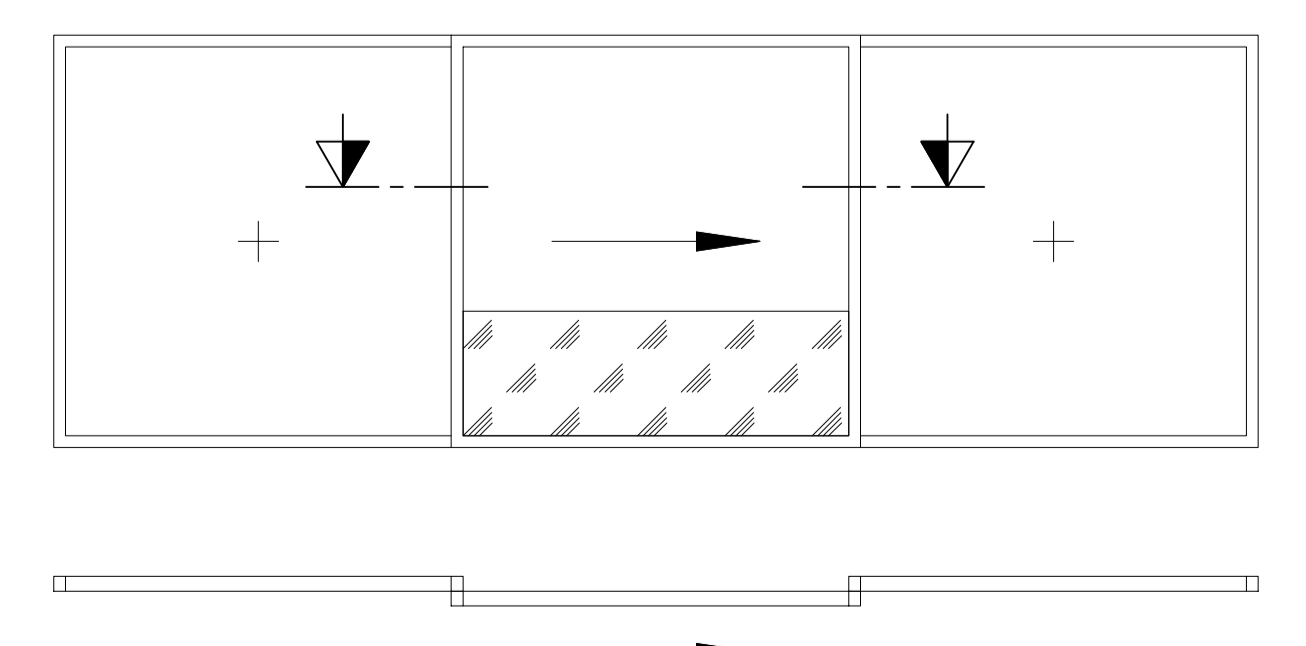

# Glasgeländer, Absturzsicherung

Systemschnitt  
Vertikalschnitt Glasgeländer

Systemschnitt  
Vertikalschnitt Glasgeländer

Systemschnitt  
Horizontalschnitt Schiebefester mit Glasgeländer

Innen

Aussen

Detail Glasgeländer

Lichtbreite bis 2400mm: Glas 21mm

Lichtbreite bis 3100mm: Glas 26mm

Lichtbreite bis 4400mm: Glas 31mm

Systemschnitt  
Horizontalschnitt Schiebefenster mit Glasgeländer

Innen

Aussen

Detail Glasgeländer

- Lichtebreite bis 2400mm: Glas 21mm
- Lichtebreite bis 3100mm: Glas 26mm
- Lichtebreite bis 4400mm: Glas 31mm