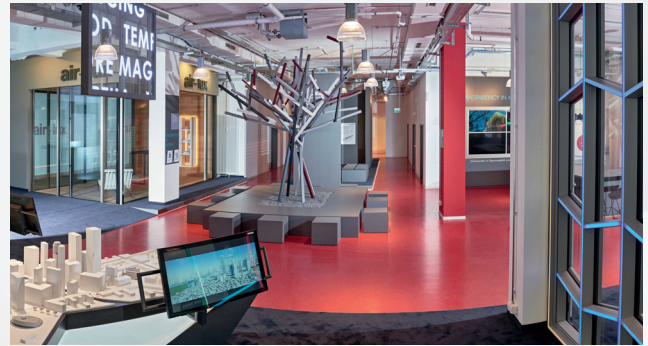

## EXKLUSIVE EXPONATE

Auf 750 m<sup>2</sup> präsentieren die NEXT Partner ein breites Neuheitenspektrum zwischen Technik und Design: herausragende Innovationen und wegweisende Lösungen rund um die Gebäudehülle, die Fassade sowie aus angrenzenden Produktbereichen.